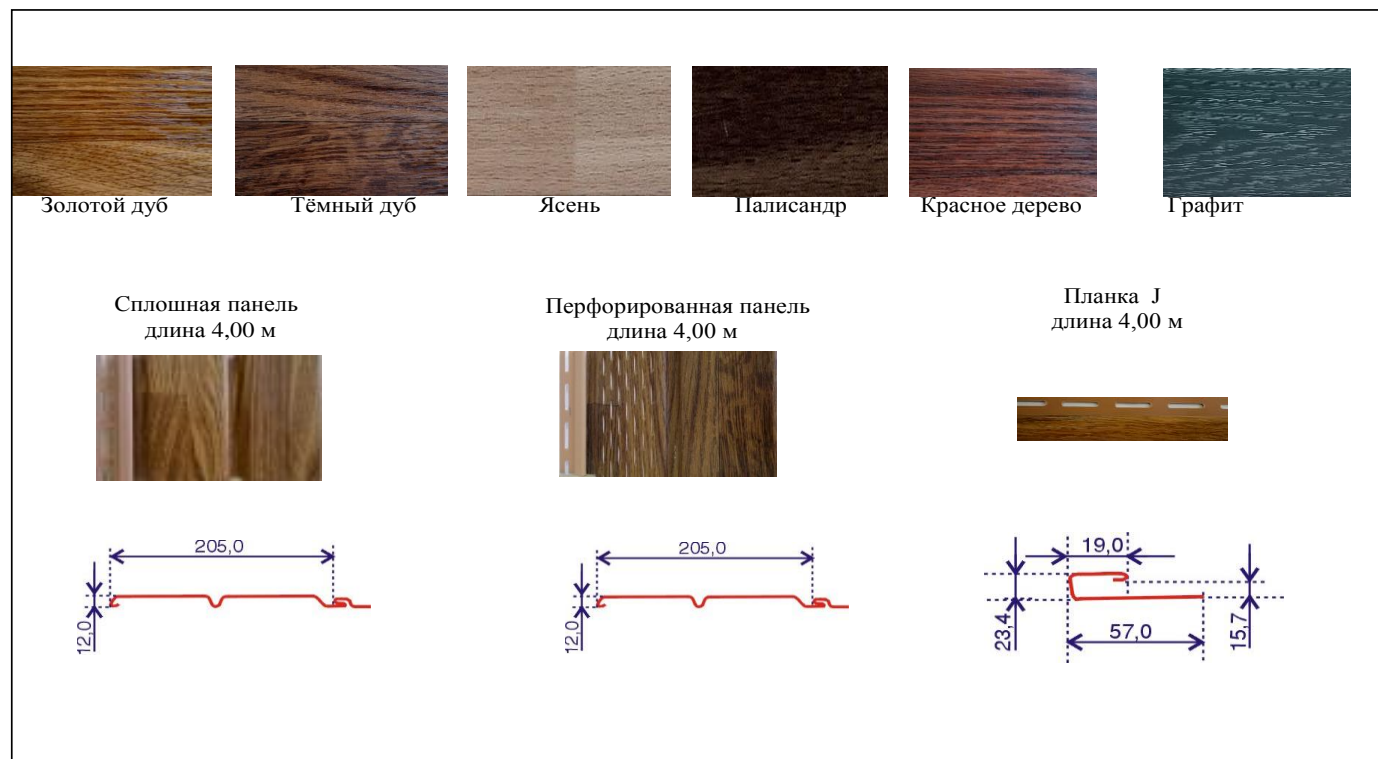

Подшивка карниза (софит под дерево) ПВХ GAMRAT (Польша)

Прайс-лист

22.04.2015

Наименование	Размер м.	Цена за шт. руб	Цена за м.кв. руб
Софит (сплошной) "под дерево"	4,00x0,205	510	622
Софит (1/2 перфорированный) "под дерево"	4,00x0,205	535	652
Окантовочная планка J "под дерево"	4,00	360	
Софит (сплошной) графит	4,00x0,205	485	591
Софит (1/2 перфорированный) графит	4,00x0,205	510	622
Окантовочная планка J графит	4,00	320	

В одной упаковке (4x0,3x0,2 м): 26 панелей софита.

В одной упаковке (4x0,2x0,2 м): 50 окантовочных планок.

Цвета на складе: золотой дуб, тёмный дуб, красное дерево, палисандр, ясень, графит

Большая прочность и морозостойкость